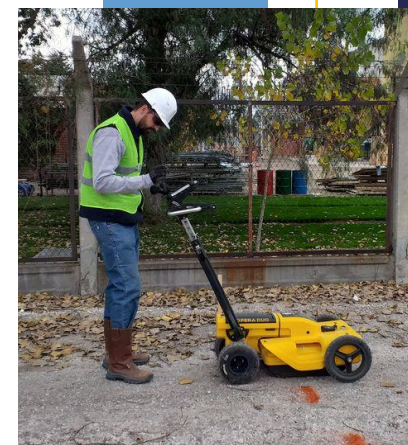

GEORRADAR OPERA DUO

GEORRADAR OPERA DUO - Características

Comodidad

- Mango grande y con alturas regulables que permiten un uso más cómodo para empujar/tirar el instrumento.
- Ruedas grandes para un mejor control y equilibrio.
- Distribución del peso para ofrecer la mínima resistencia.

Fácil de usar

- Opera Duo utiliza una interfaz intuitiva que permite al usuario realizar las mediciones en campo con sólo encender el instrumento.

Datos en tiempo real

- El software utilizado permite al operario obtener un informe de campo en tiempo real con el resultado de las detecciones.

Cabezal colgante

Proporciona un mejor contacto en terreno irregular y reduce la pérdida de señal.

Antena de doble frecuencia

Para localizar objetos profundos y superficiales en simultáneo.

GEORRADAR OPERA DUO - Especificaciones