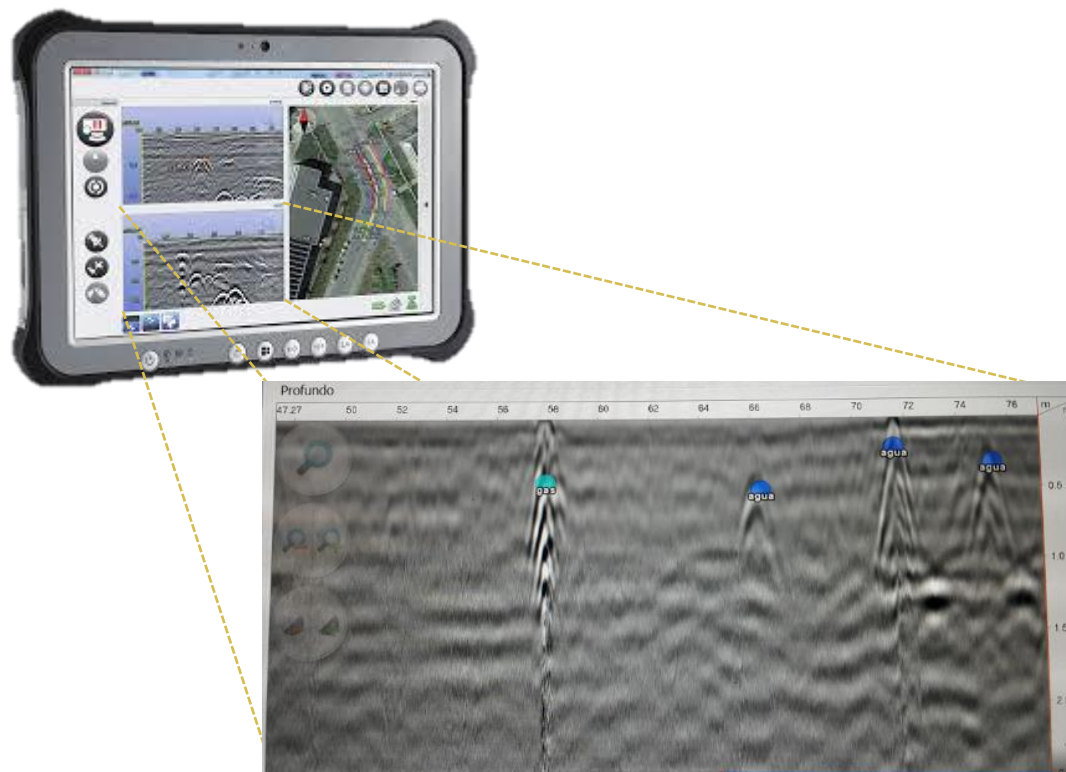

GEORRADAR OPERA DUO

GEORRADAR OPERA DUO - Características

Comodidad

- Mango grande y con alturas regulables que permiten un uso más cómodo para empujar/tirar el instrumento.
- Ruedas grandes para un mejor control y equilibrio.
- Distribución del peso para ofrecer la mínima resistencia.

Fácil de usar

- Opera Duo utiliza una interfaz intuitiva que permite al usuario realizar las mediciones en campo con sólo encender el instrumento.

Datos en tiempo real

- El software utilizado permite al operario obtener un informe de campo en tiempo real con el resultado de las detecciones.

Cabezal colgante

Proporciona un mejor contacto en terreno irregular y reduce la pérdida de señal.

Antena de doble frecuencia

Para localizar objetos profundos y superficiales en simultáneo.

GEORRADAR OPERA DUO - Especificaciones

Especificaciones Software

- Calibración automática para facilitar la puesta en marcha.
- Unidades métricas e imperiales.
- Visualización y almacenamiento de datos de las antenas.
- Capacidad para marcar objetivos y tuberías en la pantalla e informes.
- Exportación de datos en tiempo real en diversos formatos.